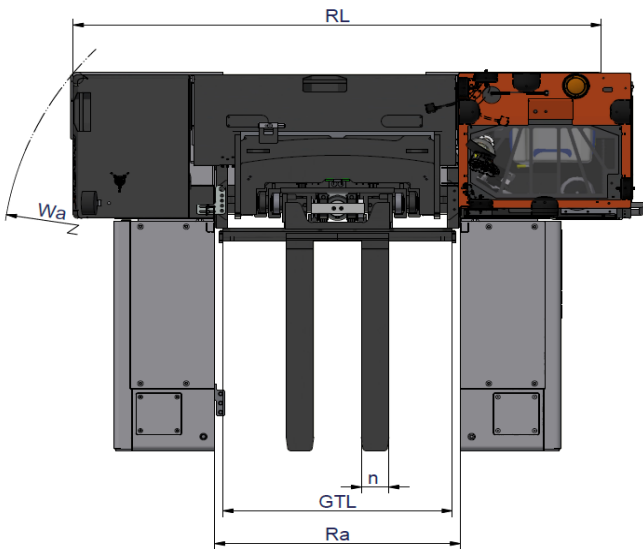

Maßblatt / data sheet

MQ 45 (Serie 2829)

MQ 45 (Series 2829)

Angebot Nummer

20250525.1

Quotation Number

Quersitz /
cross seat

LSP / lc	750 mm
-----------------	--------

h1	2875 mm
h2	1739 mm
h3	5000 mm
h4	6136 mm
vh	1136 mm

GTL	3200 mm
n	165 mm
s	50 mm
l	1500 mm

Sh	2682 mm
L	2880 mm
b	1040 mm
NB	1500 mm
B	2540 mm
V	1600 mm
Rh	500 mm
Ra	1340 mm

AST	3540 mm
a	500 mm

Sicherheitsabstand /
safety distance