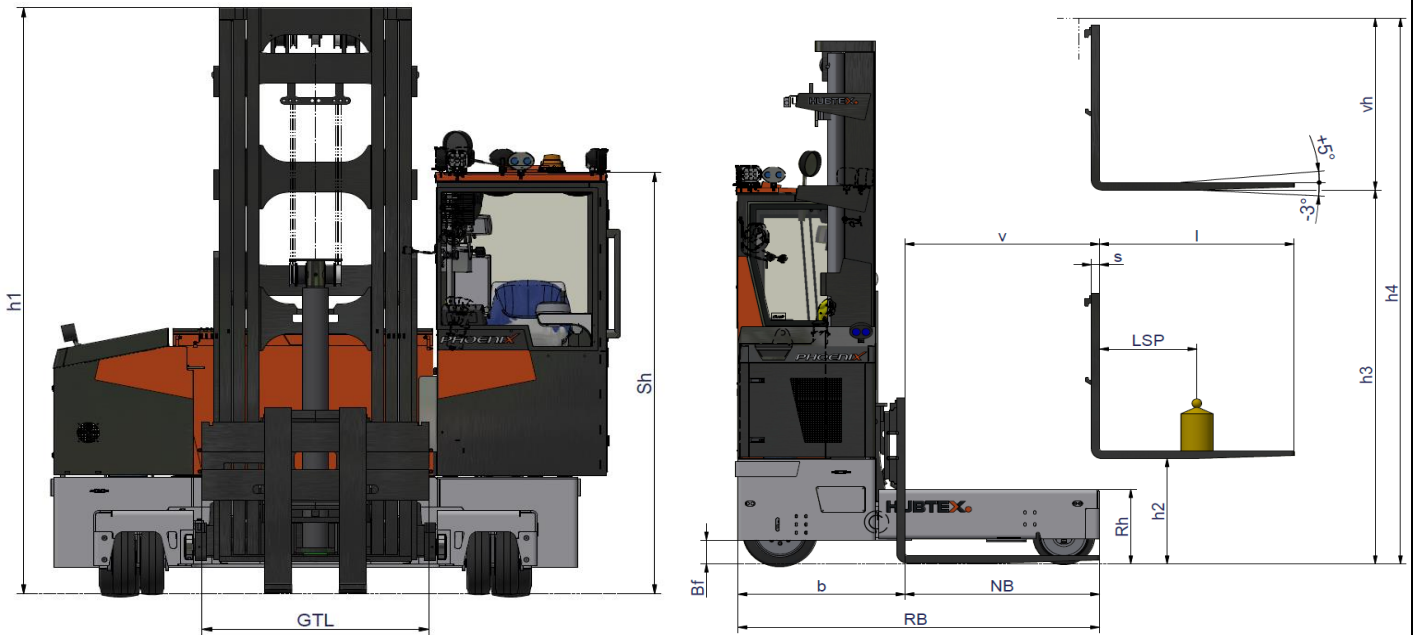

Maßblatt / data sheet

MQ 45 (Serie 2829)

MQ 45 (Series 2829)

Angebot Nummer

20250525.1

Quotation Number

Quersitz /
cross seat

LSP / lc	750 mm
-----------------	--------

h1	2875 mm
h2	1739 mm
h3	5000 mm
h4	6136 mm
vh	1136 mm

GTL	3200 mm
n	165 mm
s	50 mm
l	1500 mm

Sh	2682 mm
L	2880 mm
b	1040 mm
NB	1500 mm
B	2540 mm
V	1600 mm
Rh	500 mm
Ra	1340 mm

AST	3540 mm
a	500 mm

Sicherheitsabstand /
safety distance